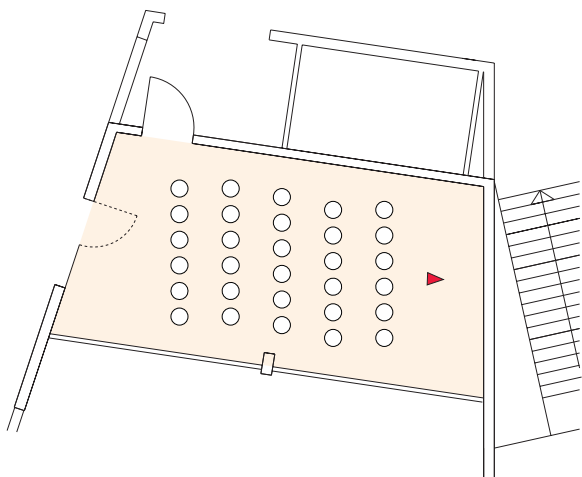

# Bestuhlung · Seating Arrangements

Kultur- und Tagungszentrum Murnau  
Cultural and Convention Center Murnau

Raum · Room  
Emanuel von Seidl

Kulturparkebene  
Culture Park level

## Reihe Row

Raumgröße  
Size 47 m<sup>2</sup>

Sitzplätze  
Seatings max. 30

## Bankett 1 Banquet 1

Raumgröße  
Size 47 m<sup>2</sup>

Sitzplätze  
Seatings max. 20

## Bankett 2 Banquet 2

Raumgröße  
Size 47 m<sup>2</sup>

Sitzplätze  
Seatings max. 56