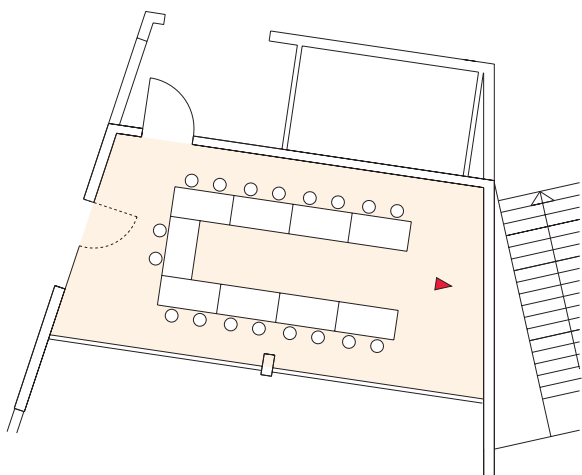

## Reihe Row

Raumgröße  
Size 47 m<sup>2</sup>

Sitzplätze  
Seatings max. 30

## Bankett 1 Banquet 1

Raumgröße  
Size 47 m<sup>2</sup>

Sitzplätze  
Seatings max. 20

## Bankett 2 Banquet 2

Raumgröße  
Size 47 m<sup>2</sup>

Sitzplätze  
Seatings max. 56

## U-Form U-shape

Raumgröße  
Size 47 m<sup>2</sup>

Sitzplätze  
Seatings max. 18

Kultur- und Tagungszentrum Murnau  
*Inspiration für alle Sinne*

**Information:**  
Kultur- und Tagungszentrum  
Kohlgruber Straße 1  
82418 Murnau am Staffelsee  
Tel. +49 (0) 88 41 / 61 41-17 u. -19  
Fax +49 (0) 88 41 / 61 41 22  
e-mail: [ktm@murnau.de](mailto:ktm@murnau.de)  
Internet: [www.ktm-murnau.de](http://www.ktm-murnau.de)