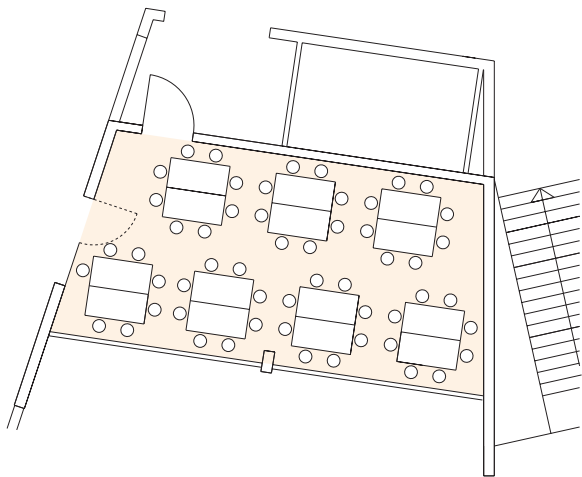

# Bestuhlung · Seating Arrangements

Kultur- und Tagungszentrum Murnau  
Cultural and Convention Center Murnau

Raum · Room  
Emanuel von Seidl

Kulturparkebene  
Culture Park level

## Reihe Row

Raumgröße  
Size 47 m<sup>2</sup>

Sitzplätze  
Seatings max. 30

## Bankett 1 Banquet 1

Raumgröße  
Size 47 m<sup>2</sup>

Sitzplätze  
Seatings max. 20

## Bankett 2 Banquet 2

Raumgröße  
Size 47 m<sup>2</sup>

Sitzplätze  
Seatings max. 56