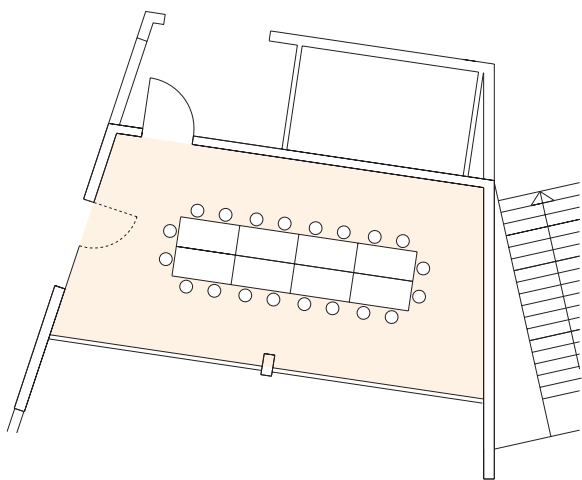

# Bestuhlung · Seating Arrangements

Kultur- und Tagungszentrum Murnau  
Cultural and Convention Center Murnau

Raum · Room  
Emanuel von Seidl

Kulturparkebene  
Culture Park level

## Reihe Row

Raumgröße  
Size 47 m<sup>2</sup>

Sitzplätze  
Seatings max. 30

## Bankett 1 Banquet 1

Raumgröße  
Size 47 m<sup>2</sup>

Sitzplätze  
Seatings max. 20

## Bankett 2 Banquet 2

Raumgröße  
Size 47 m<sup>2</sup>

Sitzplätze  
Seatings max. 56