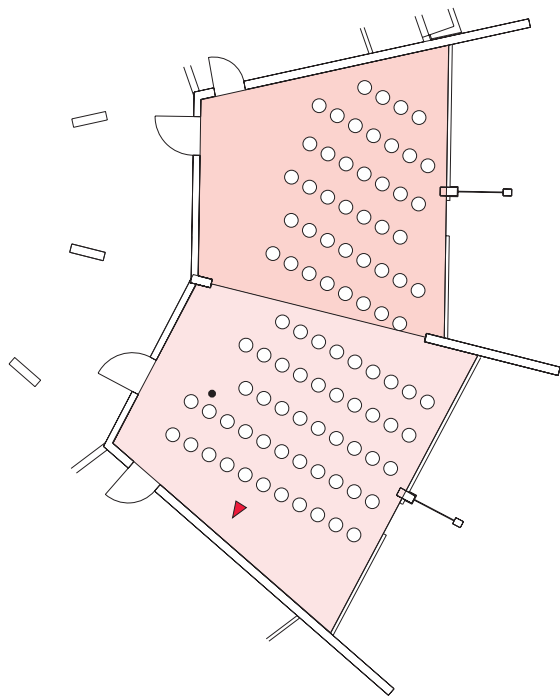

Bestuhlung · Seating Arrangements

Kultur- und Tagungszentrum Murnau
Cultural and Convention Center Murnau

Raum · Room
Kandinsky + Münter

Kulturparkebene
Culture Park level

Reihe Row

Raumgröße 106 m²
Size

Sitzplätze max. 84
Seatings

Bankett Banquet

Raumgröße 106 m²
Size

Sitzplätze max. 104
Seatings

U-Form U-shape

Raumgröße 106 m²
Size

Sitzplätze max. 32
Seatings

Bestuhlung · Seating Arrangements

Kultur- und Tagungszentrum Murnau
Cultural and Convention Center Murnau

Raum · Room
Kandinsky

Kulturparkebene
Culture Park level

Reihe
Row

Raumgröße 48 m²
Size

Sitzplätze 50
Seatings

Bankett
Banquet

Raumgröße 48 m²
Size

Sitzplätze 48
Seatings

Parlament
Classroom

Raumgröße 48 m²
Size

Sitzplätze 30
Seatings

U-Form
U-shape

Raumgröße 48 m²
Size

Sitzplätze 16
Seatings

Kultur- und Tagungszentrum Murnau
Inspiration für alle Sinne

Information:
Kultur- und Tagungszentrum
Kohlgruber Straße 1
82418 Murnau am Staffelsee
Tel. +49 (0) 88 41 / 61 41-17 u. -19
Fax +49 (0) 88 41 / 61 41 22
e-mail: ktm@murnau.de
Internet: www.ktm-murnau.de