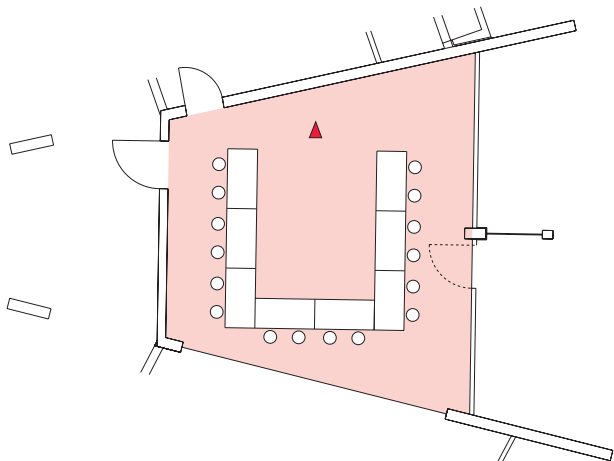

Bestuhlung · Seating Arrangements

Kultur- und Tagungszentrum Murnau
Cultural and Convention Center Murnau

Raum · Room
Kandinsky + Münter

Kulturparkebene
Culture Park level

Reihe Row

Raumgröße 106 m²
Size

Sitzplätze max. 84
Seatings

Bankett Banquet

Raumgröße 106 m²
Size

Sitzplätze max. 104
Seatings

U-Form U-shape

Raumgröße 106 m²
Size

Sitzplätze max. 32
Seatings

Bestuhlung · Seating Arrangements

Kultur- und Tagungszentrum Murnau
Cultural and Convention Center Murnau

Raum · Room
Kandinsky

Kulturparkebene
Culture Park level

Reihe
Row

Raumgröße 48 m²
Size

Sitzplätze 50
Seatings

Bankett
Banquet

Raumgröße 48 m²
Size

Sitzplätze 48
Seatings

Parlament
Classroom

Raumgröße 48 m²
Size

Sitzplätze 30
Seatings

U-Form
U-shape

Raumgröße 48 m²
Size

Sitzplätze 16
Seatings

Kultur- und Tagungszentrum Murnau
Inspiration für alle Sinne

Information:
Kultur- und Tagungszentrum
Kohlgruber Straße 1
82418 Murnau am Staffelsee
Tel. +49 (0) 88 41 / 61 41-17 u. -19
Fax +49 (0) 88 41 / 61 41 22
e-mail: ktm@murnau.de
Internet: www.ktm-murnau.de