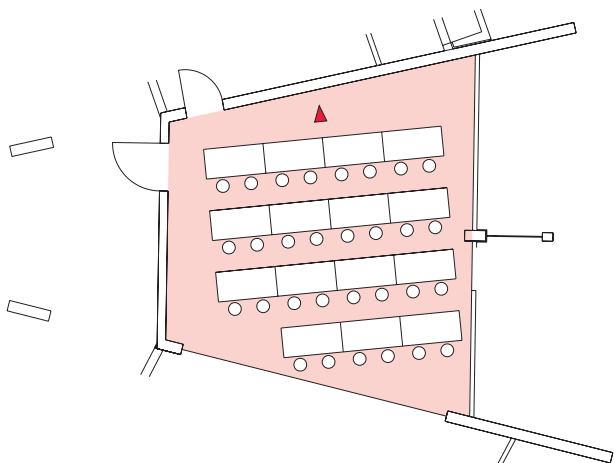

Bestuhlung · Seating Arrangements

Kultur- und Tagungszentrum Murnau
Cultural and Convention Center Murnau

Raum · Room
Kandinsky + Münter

Kulturparkebene
Culture Park level

Reihe Row

Raumgröße 106 m²
Size

Sitzplätze max. 84
Seatings

Bankett Banquet

Raumgröße 106 m²
Size

Sitzplätze max. 104
Seatings

U-Form U-shape

Raumgröße 106 m²
Size

Sitzplätze max. 32
Seatings

Bestuhlung · Seating Arrangements

Kultur- und Tagungszentrum Murnau
Cultural and Convention Center Murnau

Raum · Room
Kandinsky

Kulturparkebene
Culture Park level

Reihe
Row

Raumgröße 48 m²
Size

Sitzplätze 50
Seatings

Bankett
Banquet

Raumgröße 48 m²
Size

Sitzplätze 48
Seatings

Parlament
Classroom

Raumgröße 48 m²
Size

Sitzplätze 30
Seatings

U-Form
U-shape

Raumgröße 48 m²
Size

Sitzplätze 16
Seatings

Kultur- und Tagungszentrum Murnau
Inspiration für alle Sinne

Information:
Kultur- und Tagungszentrum
Kohlgruber Straße 1
82418 Murnau am Staffelsee
Tel. +49 (0) 88 41 / 61 41-17 u. -19
Fax +49 (0) 88 41 / 61 41 22
e-mail: ktm@murnau.de
Internet: www.ktm-murnau.de