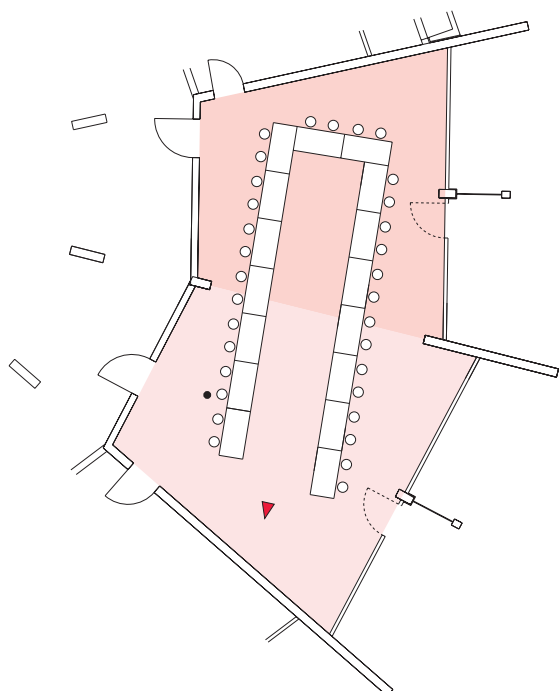

Bestuhlung · Seating Arrangements

Kultur- und Tagungszentrum Murnau
Cultural and Convention Center Murnau

Raum · Room
Kandinsky + Münter

Kulturparkebene
Culture Park level

Reihe Row

Raumgröße 106 m²
Size

Sitzplätze max. 84
Seatings

Bankett Banquet

Raumgröße 106 m²
Size

Sitzplätze max. 104
Seatings

U-Form U-shape

Raumgröße 106 m²
Size

Sitzplätze max. 32
Seatings

Bestuhlung · Seating Arrangements

Kultur- und Tagungszentrum Murnau
Cultural and Convention Center Murnau

Raum · Room
Kandinsky

Kulturparkebene
Culture Park level

Reihe
Row

Raumgröße 48 m²
Size

Sitzplätze 50
Seatings

Bankett
Banquet

Raumgröße 48 m²
Size

Sitzplätze 48
Seatings

Parlament
Classroom

Raumgröße 48 m²
Size

Sitzplätze 30
Seatings

U-Form
U-shape

Raumgröße 48 m²
Size

Sitzplätze 16
Seatings

Kultur- und Tagungszentrum Murnau
Inspiration für alle Sinne

Information:
Kultur- und Tagungszentrum
Kohlgruber Straße 1
82418 Murnau am Staffelsee
Tel. +49 (0) 88 41 / 61 41-17 u. -19
Fax +49 (0) 88 41 / 61 41 22
e-mail: ktm@murnau.de
Internet: www.ktm-murnau.de