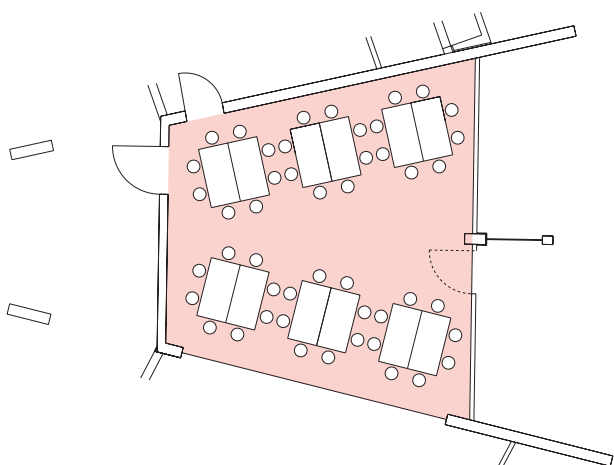

Bestuhlung · Seating Arrangements

Kultur- und Tagungszentrum Murnau
Cultural and Convention Center Murnau

Raum · Room
Kandinsky + Münter

Kulturparkebene
Culture Park level

Reihe Row

Raumgröße 106 m²
Size

Sitzplätze max. 84
Seatings

Bankett Banquet

Raumgröße 106 m²
Size

Sitzplätze max. 104
Seatings

U-Form U-shape

Raumgröße 106 m²
Size

Sitzplätze max. 32
Seatings

Bestuhlung · Seating Arrangements

Kultur- und Tagungszentrum Murnau
Cultural and Convention Center Murnau

Raum · Room
Kandinsky

Kulturparkebene
Culture Park level

Reihe
Row

Raumgröße 48 m²
Size

Sitzplätze 50
Seatings

Bankett
Banquet

Raumgröße 48 m²
Size

Sitzplätze 48
Seatings

Parlament
Classroom

Raumgröße 48 m²
Size

Sitzplätze 30
Seatings

U-Form
U-shape

Raumgröße 48 m²
Size

Sitzplätze 16
Seatings

Kultur- und Tagungszentrum Murnau
Inspiration für alle Sinne

Information:
Kultur- und Tagungszentrum
Kohlgruber Straße 1
82418 Murnau am Staffelsee
Tel. +49 (0) 88 41 / 61 41-17 u. -19
Fax +49 (0) 88 41 / 61 41 22
e-mail: ktm@murnau.de
Internet: www.ktm-murnau.de