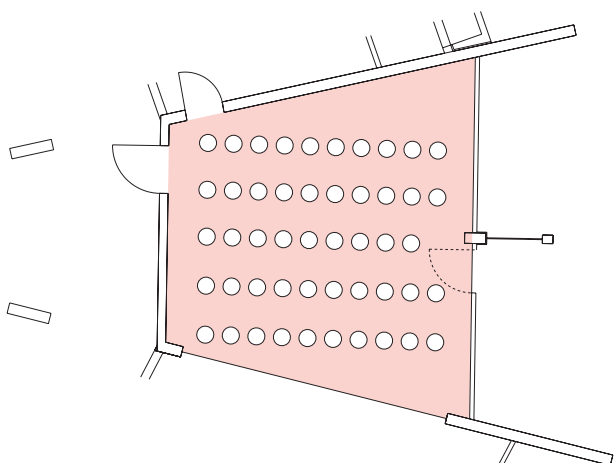

Bestuhlung · Seating Arrangements

Kultur- und Tagungszentrum Murnau
Cultural and Convention Center Murnau

Raum · Room
Kandinsky + Münter

Kulturparkebene
Culture Park level

Reihe Row

Raumgröße 106 m²
Size

Sitzplätze max. 84
Seatings

Bankett Banquet

Raumgröße 106 m²
Size

Sitzplätze max. 104
Seatings

U-Form U-shape

Raumgröße 106 m²
Size

Sitzplätze max. 32
Seatings

Bestuhlung · Seating Arrangements

Kultur- und Tagungszentrum Murnau
Cultural and Convention Center Murnau

Raum · Room
Kandinsky

Kulturparkebene
Culture Park level

Reihe
Row

Raumgröße 48 m²
Size

Sitzplätze 50
Seatings

Bankett
Banquet

Raumgröße 48 m²
Size

Sitzplätze 48
Seatings

Parlament
Classroom

Raumgröße 48 m²
Size

Sitzplätze 30
Seatings

U-Form
U-shape

Raumgröße 48 m²
Size

Sitzplätze 16
Seatings

Kultur- und Tagungszentrum Murnau
Inspiration für alle Sinne

Information:
Kultur- und Tagungszentrum
Kohlgruber Straße 1
82418 Murnau am Staffelsee
Tel. +49 (0) 88 41 / 61 41-17 u. -19
Fax +49 (0) 88 41 / 61 41 22
e-mail: ktm@murnau.de
Internet: www.ktm-murnau.de