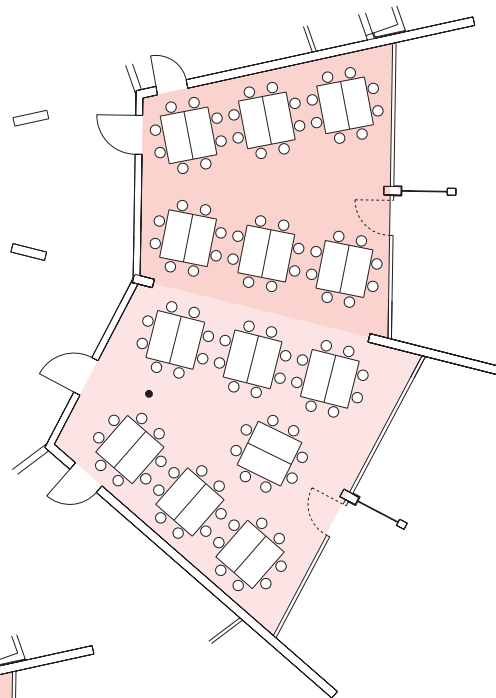

Bestuhlung · Seating Arrangements

Kultur- und Tagungszentrum Murnau
Cultural and Convention Center Murnau

Raum · Room
Kandinsky + Münter

Kulturparkebene
Culture Park level

Reihe Row

Raumgröße 106 m²
Size

Sitzplätze max. 84
Seatings

Bankett Banquet

Raumgröße 106 m²
Size

Sitzplätze max. 104
Seatings

U-Form U-shape

Raumgröße 106 m²
Size

Sitzplätze max. 32
Seatings

Bestuhlung · Seating Arrangements

Kultur- und Tagungszentrum Murnau
Cultural and Convention Center Murnau

Raum · Room
Kandinsky

Kulturparkebene
Culture Park level

Reihe
Row

Raumgröße 48 m²
Size

Sitzplätze 50
Seatings

Bankett
Banquet

Raumgröße 48 m²
Size

Sitzplätze 48
Seatings

Parlament
Classroom

Raumgröße 48 m²
Size

Sitzplätze 30
Seatings

U-Form
U-shape

Raumgröße 48 m²
Size

Sitzplätze 16
Seatings

Kultur- und Tagungszentrum Murnau
Inspiration für alle Sinne

Information:
Kultur- und Tagungszentrum
Kohlgruber Straße 1
82418 Murnau am Staffelsee
Tel. +49 (0) 88 41 / 61 41-17 u. -19
Fax +49 (0) 88 41 / 61 41 22
e-mail: ktm@murnau.de
Internet: www.ktm-murnau.de