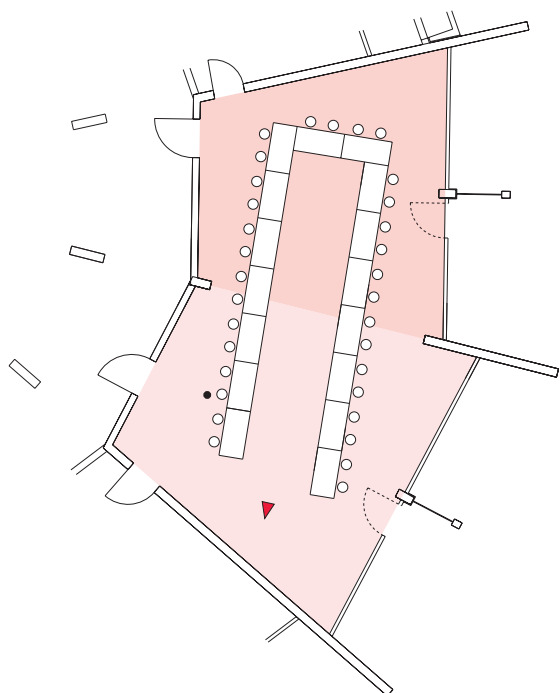

Bestuhlung · Seating Arrangements

Kultur- und Tagungszentrum Murnau
Cultural and Convention Center Murnau

Raum · Room
Münter

Kulturparkebene
Culture Park level

Reihe Row

Raumgröße
Size 58 m²

Sitzplätze
Seatings max. 50

Bankett Banquet

Raumgröße
Size 58 m²

Sitzplätze
Seatings max. 56

Parlament Classroom

Raumgröße
Size 58 m²

Sitzplätze
Seatings max. 28

U-Form U-shape

Raumgröße
Size 58 m²

Bestuhlung · Seating Arrangements

Kultur- und Tagungszentrum Murnau
Cultural and Convention Center Murnau

Raum · Room
Kandinsky + Münter

Kulturparkebene
Culture Park level

Reihe Row

Raumgröße 106 m²
Size

Sitzplätze max. 84
Seatings

Bankett Banquet

Raumgröße 106 m²
Size

Sitzplätze max. 104
Seatings

U-Form U-shape

Raumgröße 106 m²
Size

Sitzplätze max. 32
Seatings