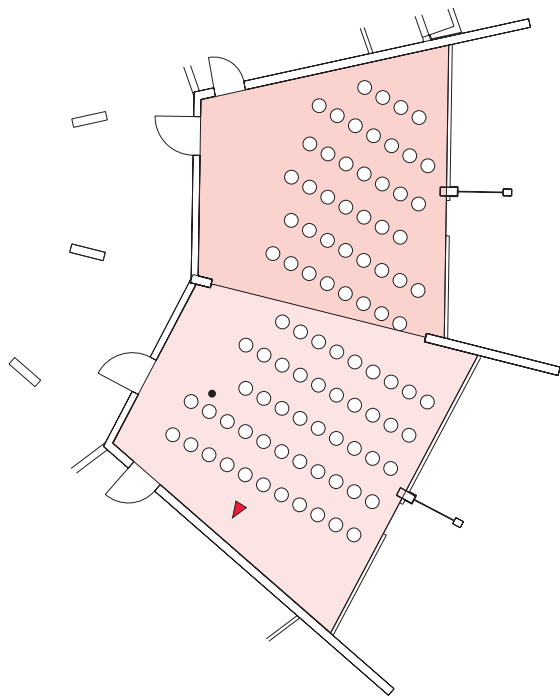

Bestuhlung · Seating Arrangements

Kultur- und Tagungszentrum Murnau
Cultural and Convention Center Murnau

Raum · Room
Münter

Kulturparkebene
Culture Park level

Reihe Row

Raumgröße
Size 58 m²

Sitzplätze
Seatings max. 50

Bankett Banquet

Raumgröße
Size 58 m²

Sitzplätze
Seatings max. 56

Parlament Classroom

Raumgröße
Size 58 m²

Sitzplätze
Seatings max. 28

U-Form U-shape

Raumgröße
Size 58 m²

Bestuhlung · Seating Arrangements

Kultur- und Tagungszentrum Murnau
Cultural and Convention Center Murnau

Raum · Room
Kandinsky + Münter

Kulturparkebene
Culture Park level

Reihe Row

Raumgröße 106 m²
Size

Sitzplätze max. 84
Seatings

Bankett Banquet

Raumgröße 106 m²
Size

Sitzplätze max. 104
Seatings

U-Form U-shape

Raumgröße 106 m²
Size

Sitzplätze max. 32
Seatings