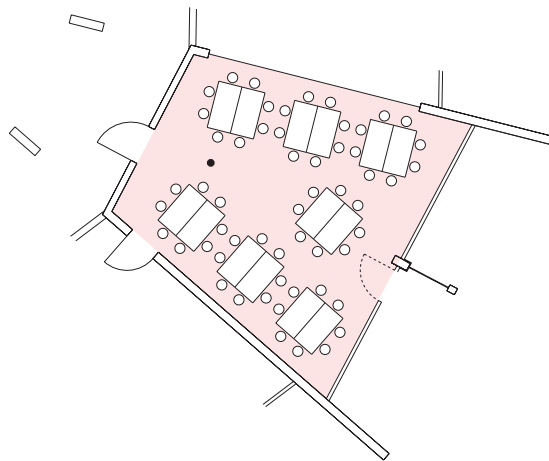

Bestuhlung · Seating Arrangements

Kultur- und Tagungszentrum Murnau
Cultural and Convention Center Murnau

Raum · Room
Münter

Kulturparkebene
Culture Park level

Reihe Row

Raumgröße
Size 58 m²

Sitzplätze
Seatings max. 50

Bankett Banquet

Raumgröße
Size 58 m²

Sitzplätze
Seatings max. 56

Parlament Classroom

Raumgröße
Size 58 m²

Sitzplätze
Seatings max. 28

U-Form U-shape

Raumgröße
Size 58 m²

Bestuhlung · Seating Arrangements

Kultur- und Tagungszentrum Murnau
Cultural and Convention Center Murnau

Raum · Room
Kandinsky + Münter

Kulturparkebene
Culture Park level

Reihe Row

Raumgröße 106 m²
Size

Sitzplätze max. 84
Seatings

Bankett Banquet

Raumgröße 106 m²
Size

Sitzplätze max. 104
Seatings

U-Form U-shape

Raumgröße 106 m²
Size

Sitzplätze max. 32
Seatings