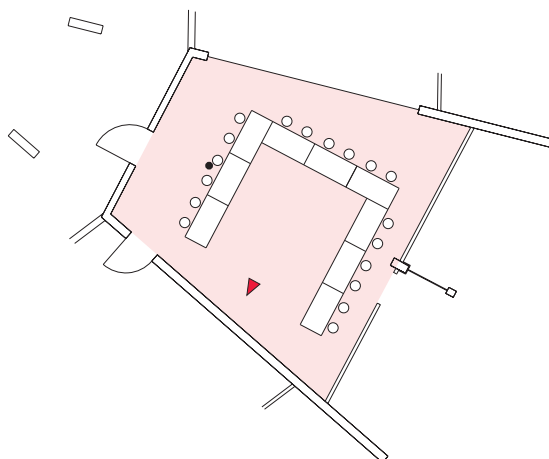

Bestuhlung · Seating Arrangements

Kultur- und Tagungszentrum Murnau
Cultural and Convention Center Murnau

Raum · Room
Münter

Kulturparkebene
Culture Park level

Reihe Row

Raumgröße
Size 58 m²

Sitzplätze
Seatings max. 50

Bankett Banquet

Raumgröße
Size 58 m²

Sitzplätze
Seatings max. 56

Parlament Classroom

Raumgröße
Size 58 m²

Sitzplätze
Seatings max. 28

U-Form U-shape

Raumgröße
Size 58 m²

Bestuhlung · Seating Arrangements

Kultur- und Tagungszentrum Murnau
Cultural and Convention Center Murnau

Raum · Room
Kandinsky + Münter

Kulturparkebene
Culture Park level

Reihe Row

Raumgröße 106 m²
Size

Sitzplätze max. 84
Seatings

Bankett Banquet

Raumgröße 106 m²
Size

Sitzplätze max. 104
Seatings

U-Form U-shape

Raumgröße 106 m²
Size

Sitzplätze max. 32
Seatings