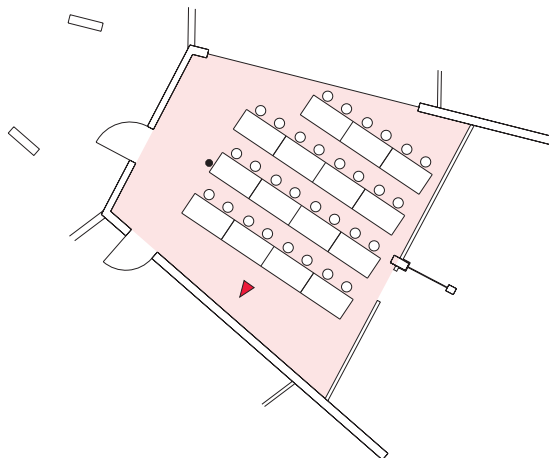

Bestuhlung · Seating Arrangements

Kultur- und Tagungszentrum Murnau
Cultural and Convention Center Murnau

Raum · Room
Münter

Kulturparkebene
Culture Park level

Reihe Row

Raumgröße
Size 58 m²

Sitzplätze
Seatings max. 50

Bankett Banquet

Raumgröße
Size 58 m²

Sitzplätze
Seatings max. 56

Parlament Classroom

Raumgröße
Size 58 m²

Sitzplätze
Seatings max. 28

U-Form U-shape

Raumgröße
Size 58 m²

Bestuhlung · Seating Arrangements

Kultur- und Tagungszentrum Murnau
Cultural and Convention Center Murnau

Raum · Room
Kandinsky + Münter

Kulturparkebene
Culture Park level

Reihe Row

Raumgröße 106 m²
Size

Sitzplätze max. 84
Seatings

Bankett Banquet

Raumgröße 106 m²
Size

Sitzplätze max. 104
Seatings

U-Form U-shape

Raumgröße 106 m²
Size

Sitzplätze max. 32
Seatings