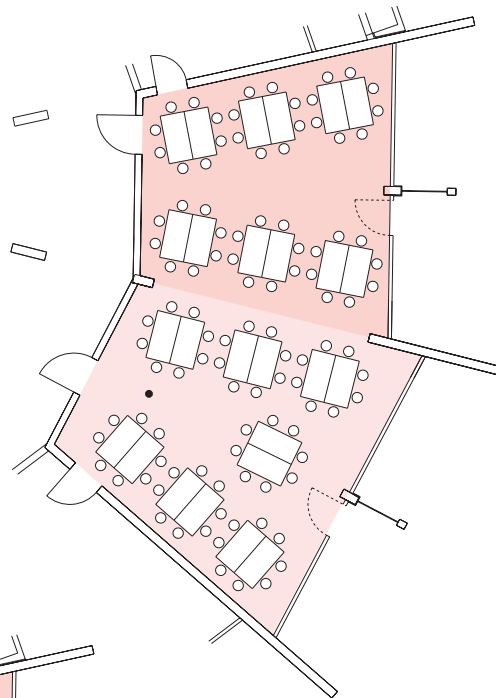

Bestuhlung · Seating Arrangements

Kultur- und Tagungszentrum Murnau
Cultural and Convention Center Murnau

Raum · Room
Münter

Kulturparkebene
Culture Park level

Reihe Row

Raumgröße
Size 58 m²

Sitzplätze
Seatings max. 50

Bankett Banquet

Raumgröße
Size 58 m²

Sitzplätze
Seatings max. 56

Parlament Classroom

Raumgröße
Size 58 m²

Sitzplätze
Seatings max. 28

U-Form U-shape

Raumgröße
Size 58 m²

Bestuhlung · Seating Arrangements

Kultur- und Tagungszentrum Murnau
Cultural and Convention Center Murnau

Raum · Room
Kandinsky + Münter

Kulturparkebene
Culture Park level

Reihe Row

Raumgröße 106 m²
Size

Sitzplätze max. 84
Seatings

Bankett Banquet

Raumgröße 106 m²
Size

Sitzplätze max. 104
Seatings

U-Form U-shape

Raumgröße 106 m²
Size

Sitzplätze max. 32
Seatings