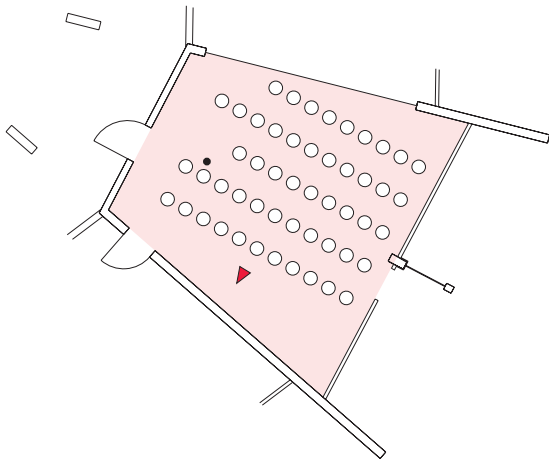

Bestuhlung · Seating Arrangements

Kultur- und Tagungszentrum Murnau
Cultural and Convention Center Murnau

Raum · Room
Münter

Kulturparkebene
Culture Park level

Reihe Row

Raumgröße
Size 58 m²

Sitzplätze
Seatings max. 50

Bankett Banquet

Raumgröße
Size 58 m²

Sitzplätze
Seatings max. 56

Parlament Classroom

Raumgröße
Size 58 m²

Sitzplätze
Seatings max. 28

U-Form U-shape

Raumgröße
Size 58 m²

Bestuhlung · Seating Arrangements

Kultur- und Tagungszentrum Murnau
Cultural and Convention Center Murnau

Raum · Room
Kandinsky + Münter

Kulturparkebene
Culture Park level

Reihe Row

Raumgröße 106 m²
Size

Sitzplätze max. 84
Seatings

Bankett Banquet

Raumgröße 106 m²
Size

Sitzplätze max. 104
Seatings

U-Form U-shape

Raumgröße 106 m²
Size

Sitzplätze max. 32
Seatings