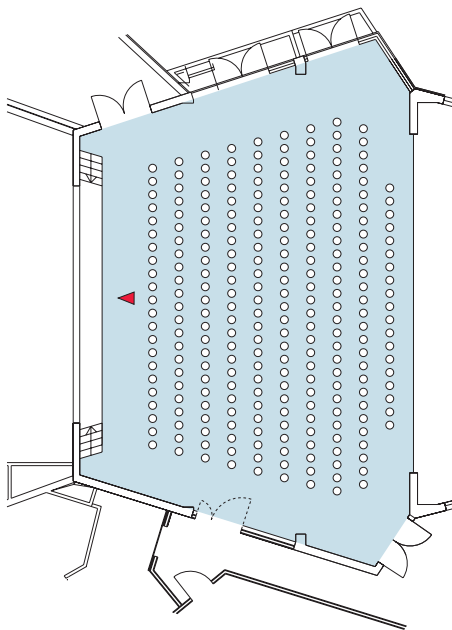

# Bestuhlung · Seating Arrangements

Kultur- und Tagungszentrum Murnau  
Cultural and Convention Center Murnau

Saal 1  
Hall 1

## Reihe Row

Raumgröße  
Size 198 m<sup>2</sup>

Sitzplätze  
Seatings max. 251

Eingangsebene  
Entrance level

## Bankett Banquet

Raumgröße  
Size 198 m<sup>2</sup>

Sitzplätze  
Seatings max. 160

## Parlament Classroom

Raumgröße  
Size 198 m<sup>2</sup>

Sitzplätze  
Seatings max. 110

Kultur- und Tagungszentrum Murnau  
*Inspiration für alle Sinne*

**Information:**  
Kultur- und Tagungszentrum  
Kohlgruber Straße 1  
82418 Murnau am Staffelsee  
Tel. +49 (0) 88 41 / 61 41-17 u. -19  
Fax +49 (0) 88 41 / 61 41 22  
e-mail: [ktm@murnau.de](mailto:ktm@murnau.de)  
Internet: [www.ktm-murnau.de](http://www.ktm-murnau.de)