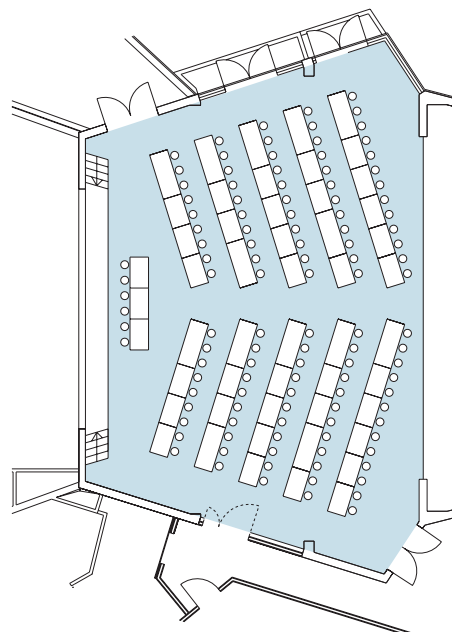

# Bestuhlung · Seating Arrangements

Kultur- und Tagungszentrum Murnau  
Cultural and Convention Center Murnau

Saal 1  
Hall 1

## Reihe Row

Raumgröße  
Size 198 m<sup>2</sup>

Sitzplätze  
Seatings max. 251

Eingangsebene  
Entrance level

## Bankett Banquet

Raumgröße  
Size 198 m<sup>2</sup>

Sitzplätze  
Seatings max. 160

## Parlament Classroom

Raumgröße  
Size 198 m<sup>2</sup>

Sitzplätze  
Seatings max. 110

Kultur- und Tagungszentrum Murnau  
*Inspiration für alle Sinne*

**Information:**  
Kultur- und Tagungszentrum  
Kohlgruber Straße 1  
82418 Murnau am Staffelsee  
Tel. +49 (0) 88 41 / 61 41-17 u. -19  
Fax +49 (0) 88 41 / 61 41 22  
e-mail: [ktm@murnau.de](mailto:ktm@murnau.de)  
Internet: [www.ktm-murnau.de](http://www.ktm-murnau.de)