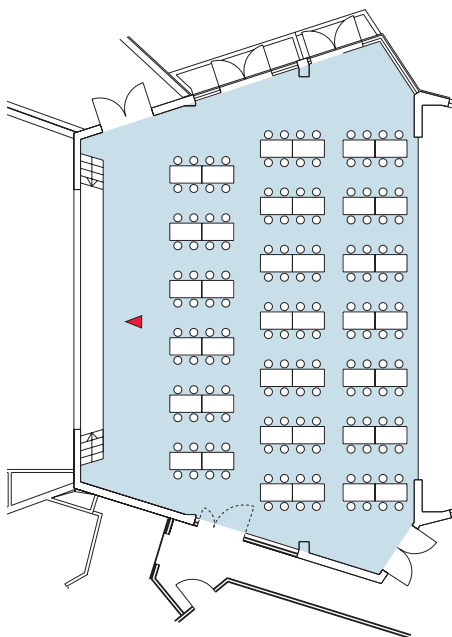

# Bestuhlung · Seating Arrangements

Kultur- und Tagungszentrum Murnau  
Cultural and Convention Center Murnau

Saal 1  
Hall 1

## Reihe Row

Raumgröße  
Size 198 m<sup>2</sup>

Sitzplätze  
Seatings max. 251

Eingangsebene  
Entrance level

## Bankett Banquet

Raumgröße  
Size 198 m<sup>2</sup>

Sitzplätze  
Seatings max. 160

## Parlament Classroom

Raumgröße  
Size 198 m<sup>2</sup>

Sitzplätze  
Seatings max. 110

Kultur- und Tagungszentrum Murnau  
*Inspiration für alle Sinne*

**Information:**  
Kultur- und Tagungszentrum  
Kohlgruber Straße 1  
82418 Murnau am Staffelsee  
Tel. +49 (0) 88 41 / 61 41-17 u. -19  
Fax +49 (0) 88 41 / 61 41 22  
e-mail: [ktm@murnau.de](mailto:ktm@murnau.de)  
Internet: [www.ktm-murnau.de](http://www.ktm-murnau.de)