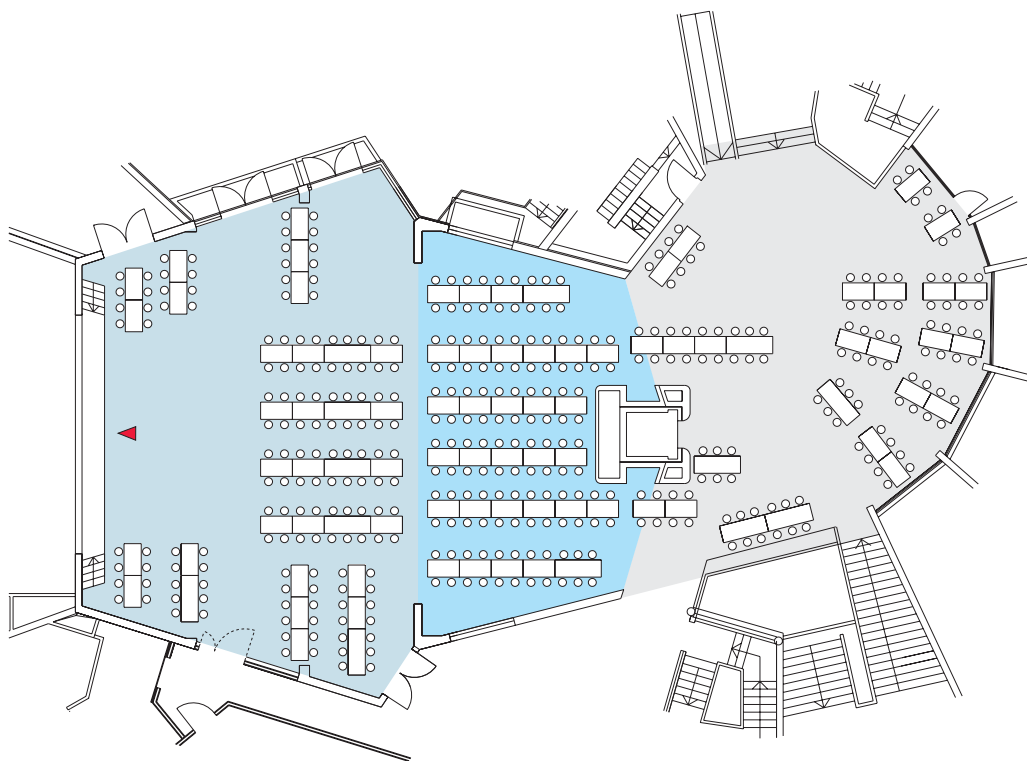

# Bestuhlung · Seating Arrangements

Kultur- und Tagungszentrum Murnau

Cultural and Convention Center Murnau

Saal 1 + Saal 2

Hall 1 + Hall 2

Eingangsebene

Entrance level

## Ball 1 Ballroom seating 1

Raumgröße  
Size 303 m<sup>2</sup>

Sitzplätze  
Seatings max. 268

Kultur- und Tagungszentrum Murnau  
*Inspiration für alle Sinne*

# Bestuhlung · Seating Arrangements

Kultur- und Tagungszentrum Murnau

Cultural and Convention Center Murnau

Saal 1 + Saal 2

Hall 1 + Hall 2

## Reihe (inkl. Empore) Row (incl. Empore)

Raumgröße 303 m<sup>2</sup>  
Size

Sitzplätze Saal max. 386  
Seatings

zzgl. Empore max. 95

Empore