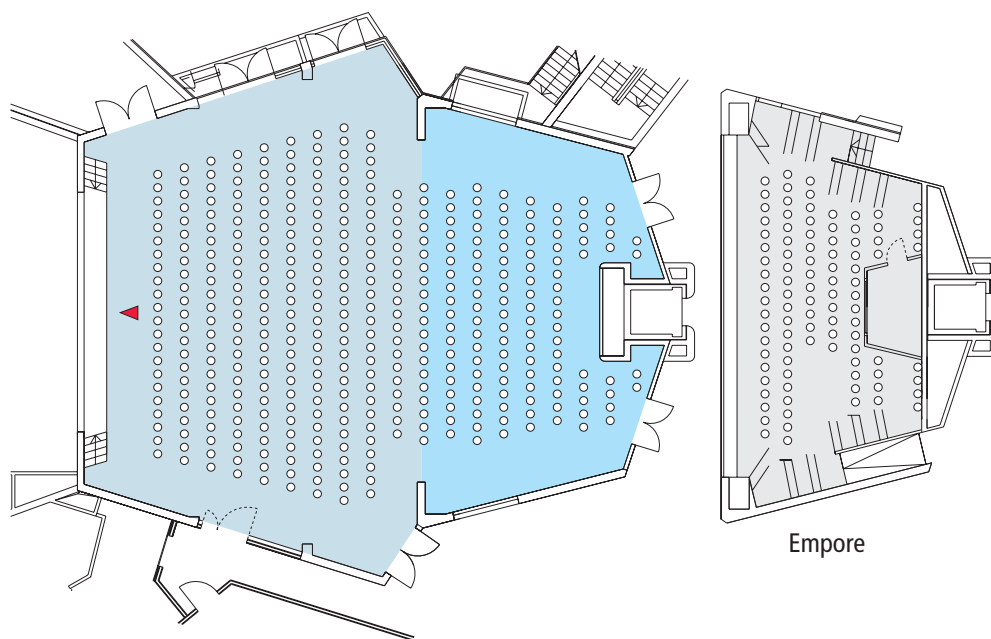

## Ball 1 Ballroom seating 1

Raumgröße  
Size 303 m<sup>2</sup>

Sitzplätze  
Seatings max. 268

Kultur- und Tagungszentrum Murnau  
*Inspiration für alle Sinne*

# Bestuhlung · Seating Arrangements

Kultur- und Tagungszentrum Murnau

Cultural and Convention Center Murnau

Saal 1 + Saal 2

Hall 1 + Hall 2

## Ball 2 (inkl. Foyer) Ballroom seating 2 (incl. Foyer)

Raumgröße 453 m<sup>2</sup>  
Size

Sitzplätze max. 382  
Seatings

## Reihe (inkl. Empore) Row (incl. Empore)

Raumgröße 303 m<sup>2</sup>  
Size

Sitzplätze Saal max. 386  
Seatings

zzgl. Empore max. 95

Empore