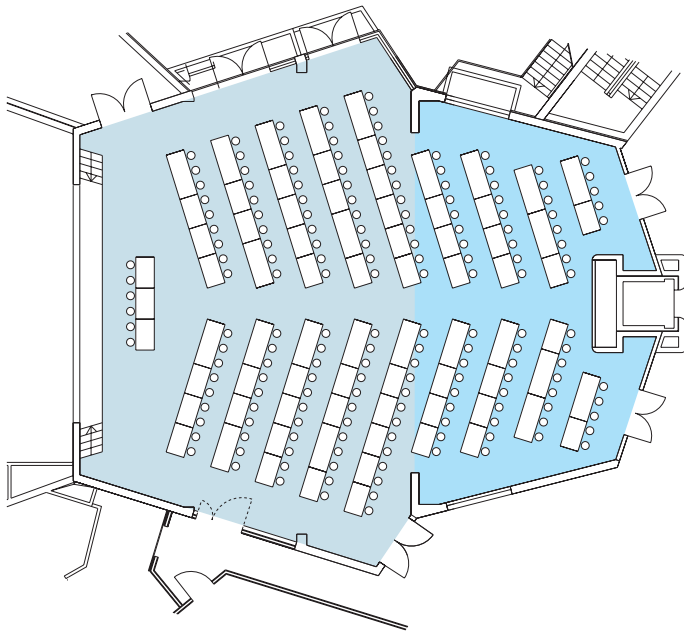

# Bestuhlung · Seating Arrangements

Kultur- und Tagungszentrum Murnau

Cultural and Convention Center Murnau

Saal 1 + Saal 2

Hall 1 + Hall 2

Eingangsebene

Entrance level

## Parlament Classroom

Raumgröße  
Size 303 m<sup>2</sup>

Sitzplätze  
Seatings max. 172

## Bankett Banquet

Raumgröße  
Size 303 m<sup>2</sup>

Sitzplätze  
Seatings max. 220

## Ball 1 Ballroom seating 1

Raumgröße  
Size 303 m<sup>2</sup>

Sitzplätze  
Seatings max. 268

Kultur- und Tagungszentrum Murnau  
*Inspiration für alle Sinne*