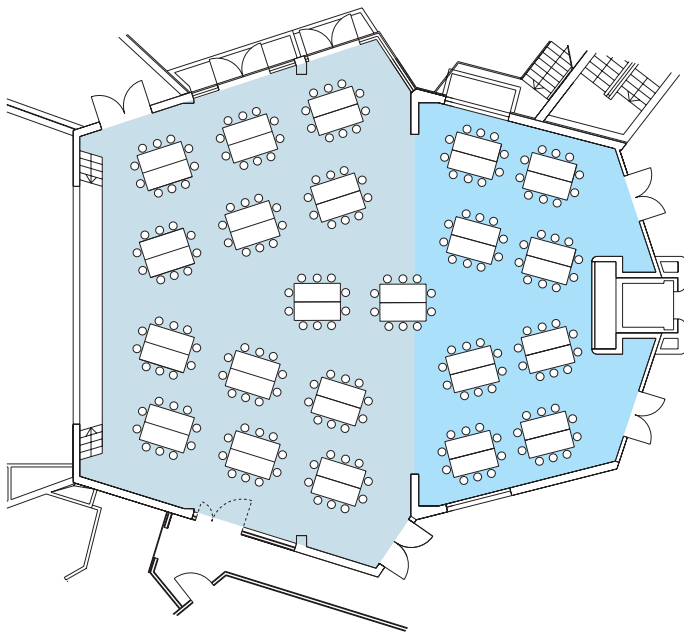

# Bestuhlung · Seating Arrangements

Kultur- und Tagungszentrum Murnau

Cultural and Convention Center Murnau

Saal 1 + Saal 2

Hall 1 + Hall 2

Eingangsebene

Entrance level

## Parlament Classroom

Raumgröße  
Size 303 m<sup>2</sup>

Sitzplätze  
Seatings max. 172

## Bankett Banquet

Raumgröße  
Size 303 m<sup>2</sup>

Sitzplätze  
Seatings max. 220

## Ball 1 Ballroom seating 1

Raumgröße  
Size 303 m<sup>2</sup>

Sitzplätze  
Seatings max. 268

Kultur- und Tagungszentrum Murnau  
*Inspiration für alle Sinne*