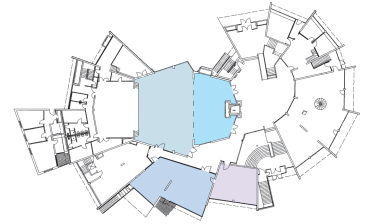

# Bestuhlung · Seating Arrangements

Kultur- und Tagungszentrum Murnau

Cultural and Convention Center Murnau

Saal 1 + Saal 2

Hall 1 + Hall 2

Eingangsebene

Entrance level

## Parlament Classroom

Raumgröße  
Size 303 m<sup>2</sup>

Sitzplätze  
Seatings max. 172

## Bankett Banquet

Raumgröße  
Size 303 m<sup>2</sup>

Sitzplätze  
Seatings max. 220

## Reihe (inkl. Empore) Row (incl. Empore)

Raumgröße 303 m<sup>2</sup>  
Size

Sitzplätze Saal max. 386  
Seatings

zzgl. Empore max. 95

Empore