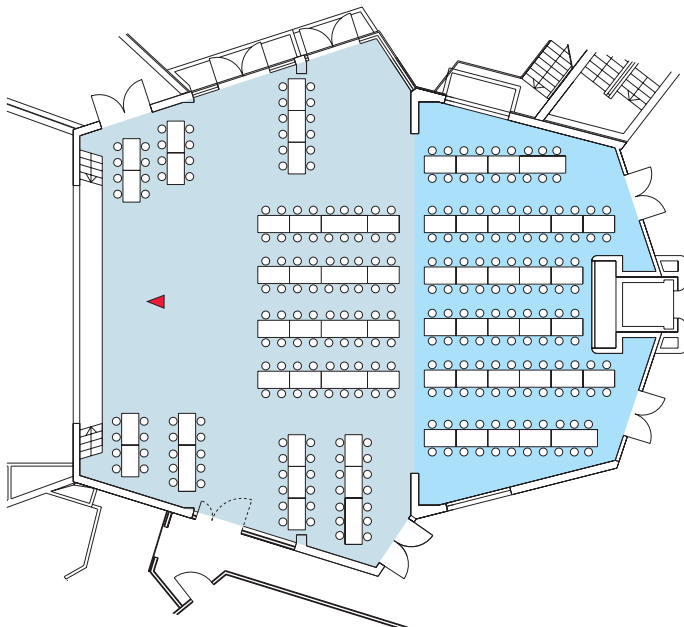

# Bestuhlung · Seating Arrangements

Kultur- und Tagungszentrum Murnau

Cultural and Convention Center Murnau

Saal 1 + Saal 2

Hall 1 + Hall 2

Eingangsebene

Entrance level

## Parlament Classroom

Raumgröße  
Size 303 m<sup>2</sup>

Sitzplätze  
Seatings max. 172

## Bankett Banquet

Raumgröße  
Size 303 m<sup>2</sup>

Sitzplätze  
Seatings max. 220

## Ball 1 Ballroom seating 1

Raumgröße  
Size 303 m<sup>2</sup>

Sitzplätze  
Seatings max. 268

Kultur- und Tagungszentrum Murnau  
*Inspiration für alle Sinne*