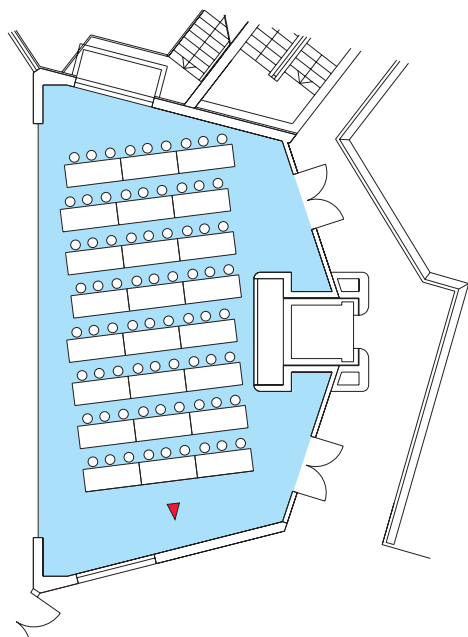

Bestuhlung · Seating Arrangements

Kultur- und Tagungszentrum Murnau

Cultural and Convention Center Murnau

Saal 2

Hall 2

Reihe Row

Raumgröße 105 m²
Size

Sitzplätze 94
Seatings

Eingangsebene
Entrance level

Parlament Classroom

Raumgröße 105 m²
Size

Sitzplätze 72
Seatings

U-Form U-shape

Raumgröße 105 m²
Size

Sitzplätze 36
Seatings

Kultur- und Tagungszentrum Murnau
Inspiration für alle Sinne