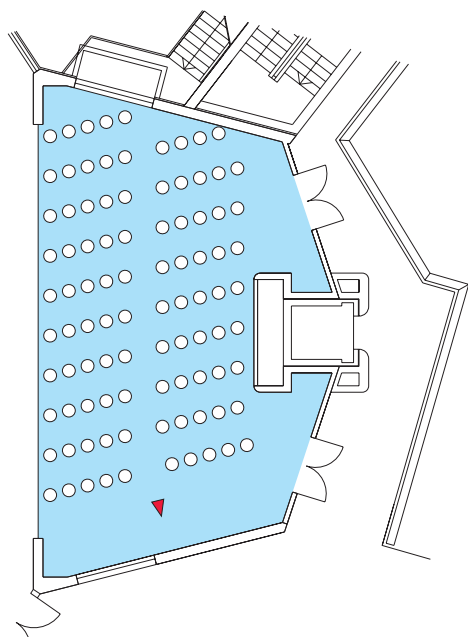

Bestuhlung · Seating Arrangements

Kultur- und Tagungszentrum Murnau

Cultural and Convention Center Murnau

Saal 2

Hall 2

Reihe Row

Raumgröße 105 m²
Size

Sitzplätze 94
Seatings

Eingangsebene
Entrance level

Parlament Classroom

Raumgröße 105 m²
Size

Sitzplätze 72
Seatings

U-Form U-shape

Raumgröße 105 m²
Size

Sitzplätze 36
Seatings

Kultur- und Tagungszentrum Murnau
Inspiration für alle Sinne