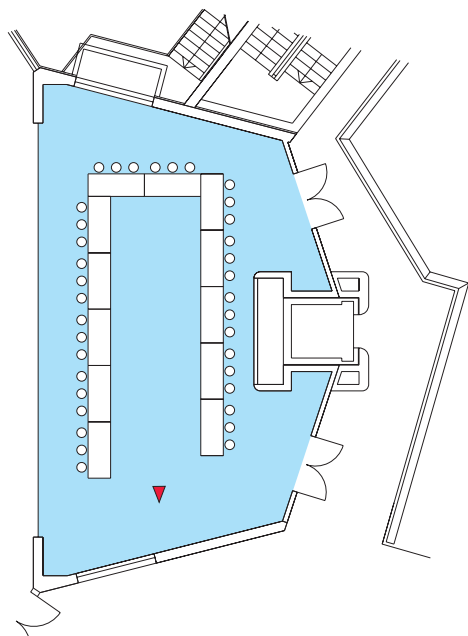

Bestuhlung · Seating Arrangements

Kultur- und Tagungszentrum Murnau

Cultural and Convention Center Murnau

Saal 2

Hall 2

Reihe Row

Raumgröße 105 m²
Size

Sitzplätze 94
Seatings

Eingangsebene
Entrance level

Parlament Classroom

Raumgröße 105 m²
Size

Sitzplätze 72
Seatings

U-Form U-shape

Raumgröße 105 m²
Size

Sitzplätze 36
Seatings

Kultur- und Tagungszentrum Murnau
Inspiration für alle Sinne