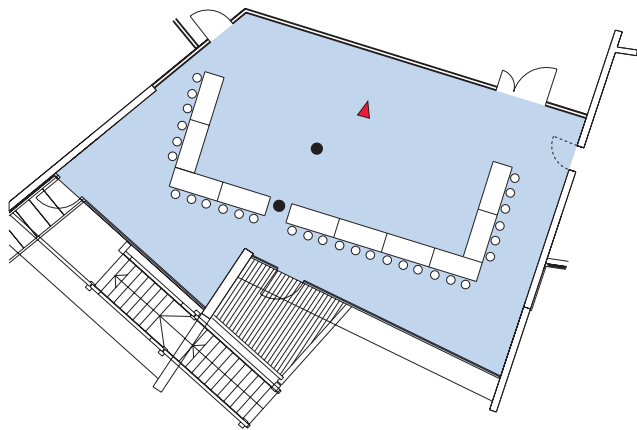

## Parlament 1 Classroom 1

Raumgröße  
Size 130 m<sup>2</sup>

Sitzplätze  
Seatings max. 75

Eingangsebene  
Entrance level

Kultur- und Tagungszentrum Murnau  
*Inspiration für alle Sinne*

**Information:**  
Kultur- und Tagungszentrum  
Kohlgruber Straße 1  
82418 Murnau am Staffelsee  
Tel. +49 (0) 88 41 / 61 41-17 u. -19  
Fax +49 (0) 88 41 / 61 41 22  
e-mail: ktm@murnau.de  
Internet: www.ktm-murnau.de

# Bestuhlung · Seating Arrangements

Kultur- und Tagungszentrum Murnau

Cultural and Convention Center Murnau

Saal 3

Hall 3

## Parlament 2 Classroom 2

Raumgröße  
Size 130 m<sup>2</sup>

Sitzplätze  
Seatings max. 60

## U-Form U-shape

Raumgröße  
Size 130 m<sup>2</sup>

Sitzplätze  
Seatings max. 30

Eingangsebene  
Entrance level