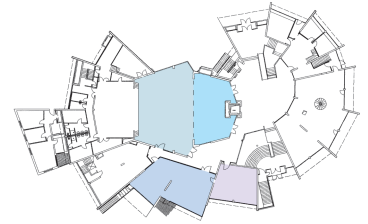

## Reihe 1 Row 1

Raumgröße  
Size 130 m<sup>2</sup>

Sitzplätze  
Seatings max. 99

## Reihe 2 Row 2

Raumgröße  
Size 130 m<sup>2</sup>

Sitzplätze  
Seatings max. 97

## Bankett Banquet

Raumgröße  
Size 130 m<sup>2</sup>

Sitzplätze  
Seatings max. 80

## Parlament 1 Classroom 1

Raumgröße  
Size 130 m<sup>2</sup>

Sitzplätze  
Seatings max. 75

Eingangsebene  
Entrance level

Kultur- und Tagungszentrum Murnau  
*Inspiration für alle Sinne*

**Information:**  
Kultur- und Tagungszentrum  
Kohlgruber Straße 1  
82418 Murnau am Staffelsee  
Tel. +49 (0) 88 41 / 61 41-17 u. -19  
Fax +49 (0) 88 41 / 61 41 22  
e-mail: ktm@murnau.de  
Internet: www.ktm-murnau.de