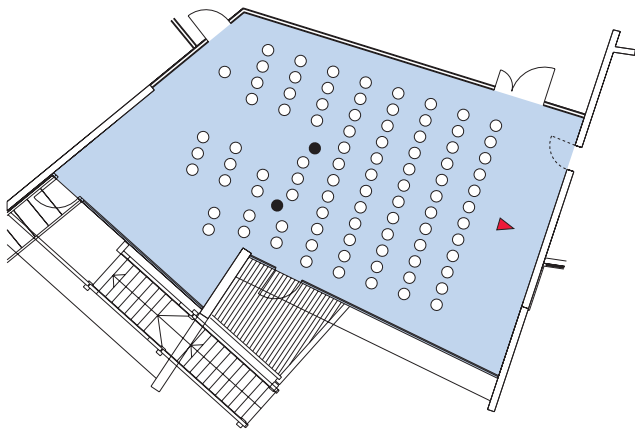

# Bestuhlung · Seating Arrangements

Kultur- und Tagungszentrum Murnau

Cultural and Convention Center Murnau

Saal 3

Hall 3

## Reihe 1 Row 1

Raumgröße  
Size 130 m<sup>2</sup>

Sitzplätze  
Seatings max. 99

## Reihe 2 Row 2

Raumgröße  
Size 130 m<sup>2</sup>

Sitzplätze  
Seatings max. 97

## U-Form U-shape

Raumgröße  
Size 130 m<sup>2</sup>

Sitzplätze  
Seatings max. 30

Eingangsebene  
Entrance level