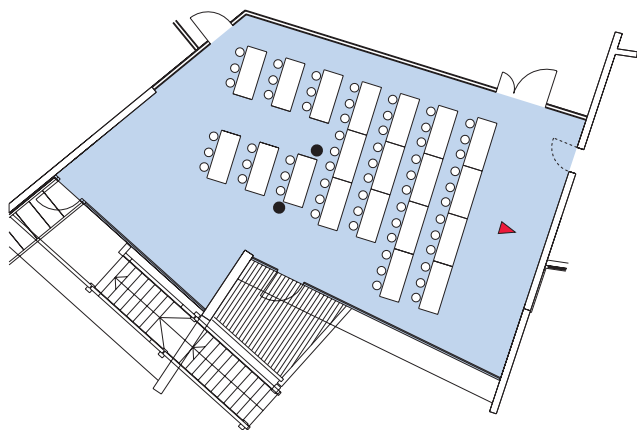

## Bankett Banquet

Raumgröße  
Size 130 m<sup>2</sup>

Sitzplätze  
Seatings max. 80

## Parlament 1 Classroom 1

Raumgröße  
Size 130 m<sup>2</sup>

Sitzplätze  
Seatings max. 75

Eingangsebene  
Entrance level

Kultur- und Tagungszentrum Murnau  
*Inspiration für alle Sinne*

**Information:**  
Kultur- und Tagungszentrum  
Kohlgruber Straße 1  
82418 Murnau am Staffelsee  
Tel. +49 (0) 88 41 / 61 41-17 u. -19  
Fax +49 (0) 88 41 / 61 41 22  
e-mail: ktm@murnau.de  
Internet: www.ktm-murnau.de

# Bestuhlung · Seating Arrangements

Kultur- und Tagungszentrum Murnau

Cultural and Convention Center Murnau

Saal 3

Hall 3

## U-Form U-shape

Raumgröße  
Size 130 m<sup>2</sup>

Sitzplätze  
Seatings max. 30

Eingangsebene  
Entrance level