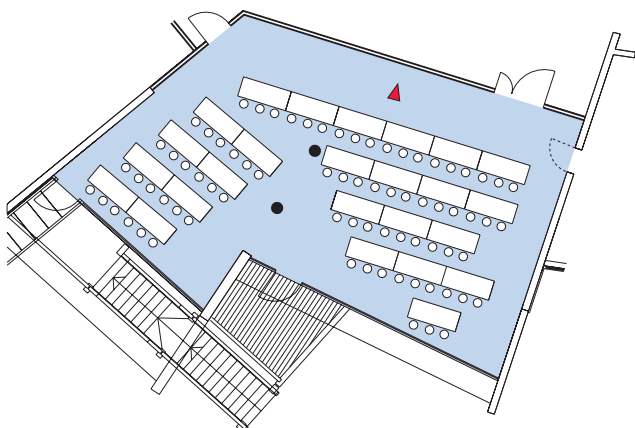

## Reihe 1 Row 1

Raumgröße  
Size 130 m<sup>2</sup>

Sitzplätze  
Seatings max. 99

## Reihe 2 Row 2

Raumgröße  
Size 130 m<sup>2</sup>

Sitzplätze  
Seatings max. 97

## Bankett Banquet

Raumgröße  
Size 130 m<sup>2</sup>

Sitzplätze  
Seatings max. 80

## Parlament 1 Classroom 1

Raumgröße  
Size 130 m<sup>2</sup>

Sitzplätze  
Seatings max. 75

Eingangsebene  
Entrance level

Kultur- und Tagungszentrum Murnau  
*Inspiration für alle Sinne*

**Information:**  
Kultur- und Tagungszentrum  
Kohlgruber Straße 1  
82418 Murnau am Staffelsee  
Tel. +49 (0) 88 41 / 61 41-17 u. -19  
Fax +49 (0) 88 41 / 61 41 22  
e-mail: ktm@murnau.de  
Internet: www.ktm-murnau.de