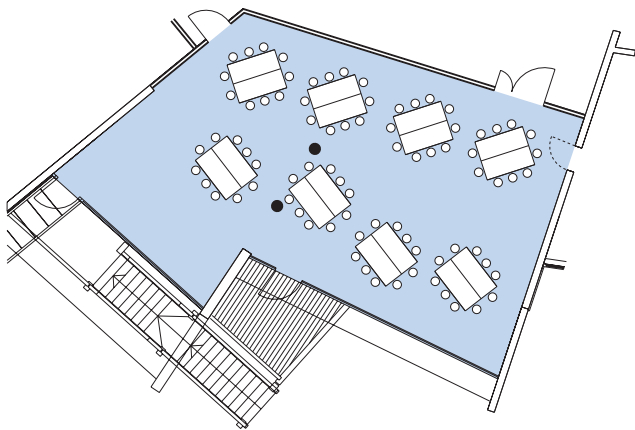

## Reihe 1 Row 1

Raumgröße  
Size 130 m<sup>2</sup>

Sitzplätze  
Seatings max. 99

## Reihe 2 Row 2

Raumgröße  
Size 130 m<sup>2</sup>

Sitzplätze  
Seatings max. 97

## Bankett Banquet

Raumgröße  
Size 130 m<sup>2</sup>

Sitzplätze  
Seatings max. 80

## U-Form U-shape

Raumgröße  
Size 130 m<sup>2</sup>

Sitzplätze  
Seatings max. 30

Eingangsebene  
Entrance level