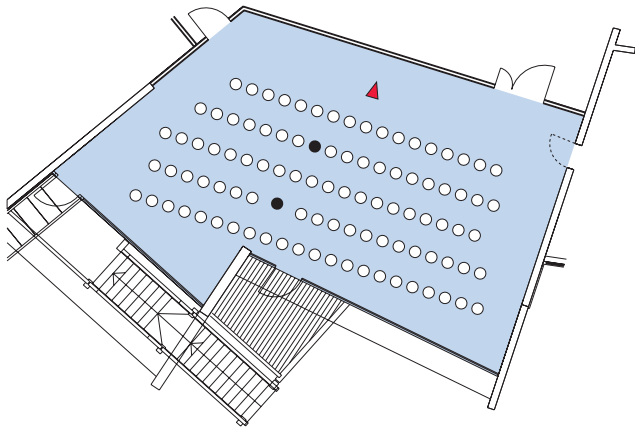

# Bestuhlung · Seating Arrangements

Kultur- und Tagungszentrum Murnau

Cultural and Convention Center Murnau

Saal 3

Hall 3

## Reihe 1 Row 1

Raumgröße  
Size 130 m<sup>2</sup>

Sitzplätze  
Seatings max. 99

## Reihe 2 Row 2

Raumgröße  
Size 130 m<sup>2</sup>

Sitzplätze  
Seatings max. 97

## U-Form U-shape

Raumgröße  
Size 130 m<sup>2</sup>

Sitzplätze  
Seatings max. 30

Eingangsebene  
Entrance level