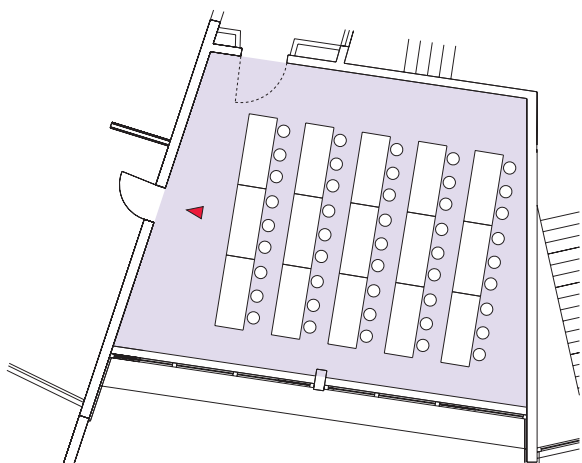

Bestuhlung · Seating Arrangements

Kultur- und Tagungszentrum Murnau
Cultural and Convention Center Murnau

Raum · Room
Staffelsee

Eingangsebene
Entrance level

Reihe Row

Raumgröße
Size 69 m²

Sitzplätze
Seatings max. 60

Bankett Banquet

Raumgröße
Size 69 m²

Sitzplätze
Seatings max. 50

Parlament Classroom

Raumgröße
Size 69 m²

Sitzplätze
Seatings max. 45

U-Form U-shape

Raumgröße
Size 69 m²