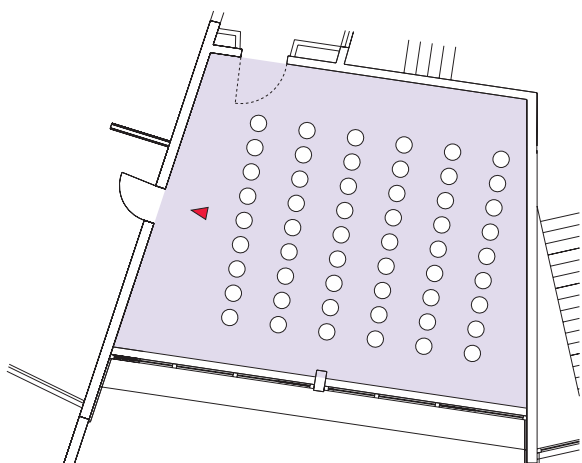

Bestuhlung · Seating Arrangements

Kultur- und Tagungszentrum Murnau
Cultural and Convention Center Murnau

Raum · Room
Staffelsee

Eingangsebene
Entrance level

Reihe Row

Raumgröße
Size 69 m²

Sitzplätze
Seatings max. 60

Bankett Banquet

Raumgröße
Size 69 m²

Sitzplätze
Seatings max. 50

Parlament Classroom

Raumgröße
Size 69 m²

Sitzplätze
Seatings max. 45

U-Form U-shape

Raumgröße
Size 69 m²