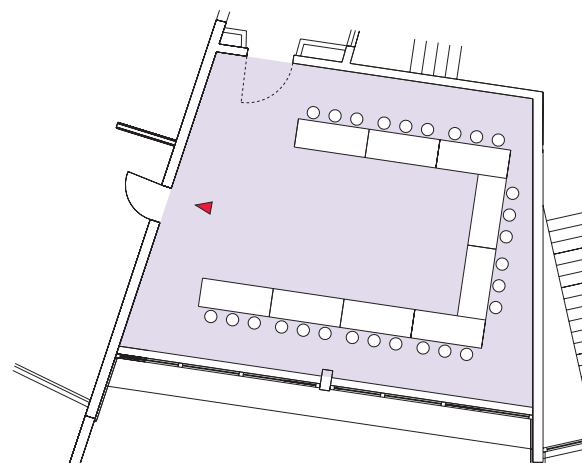

Bestuhlung · Seating Arrangements

Kultur- und Tagungszentrum Murnau
Cultural and Convention Center Murnau

Raum · Room
Staffelsee

Eingangsebene
Entrance level

Reihe Row

Raumgröße
Size 69 m²

Sitzplätze
Seatings max. 60

Bankett Banquet

Raumgröße
Size 69 m²

Sitzplätze
Seatings max. 50

Parlament Classroom

Raumgröße
Size 69 m²

Sitzplätze
Seatings max. 45

U-Form U-shape

Raumgröße
Size 69 m²