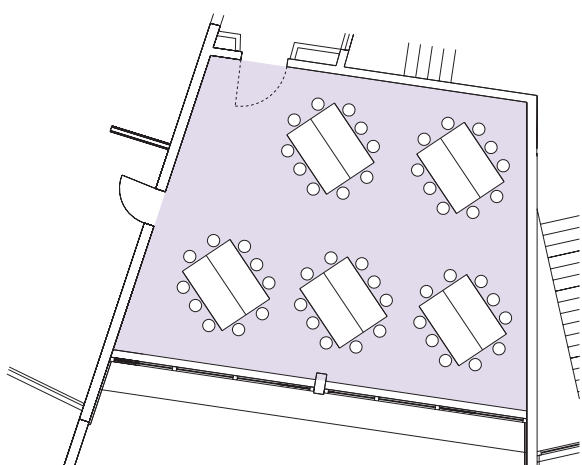

Bestuhlung · Seating Arrangements

Kultur- und Tagungszentrum Murnau
Cultural and Convention Center Murnau

Raum · Room
Staffelsee

Eingangsebene
Entrance level

Reihe Row

Raumgröße
Size 69 m²

Sitzplätze
Seatings max. 60

Bankett Banquet

Raumgröße
Size 69 m²

Sitzplätze
Seatings max. 50

Parlament Classroom

Raumgröße
Size 69 m²

Sitzplätze
Seatings max. 45

U-Form U-shape

Raumgröße
Size 69 m²