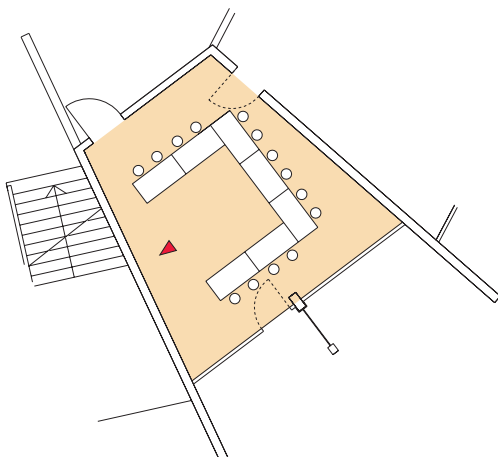

Bestuhlung · Seating Arrangements

Kultur- und Tagungszentrum Murnau
Cultural and Convention Center Murnau

Raum · Room
Franz Marc

Kulturparkebene
Culture Park level

Reihe
Row

Raumgröße
Size 42 m²

Sitzplätze
Seatings max. 40

Bankett
Banquet

Raumgröße
Size 42 m²

Sitzplätze
Seatings max. 40

Parlament
Classroom

Raumgröße
Size 42 m²

Sitzplätze
Seatings max. 18

U-Form
U-shape

Raumgröße
Size 42 m²