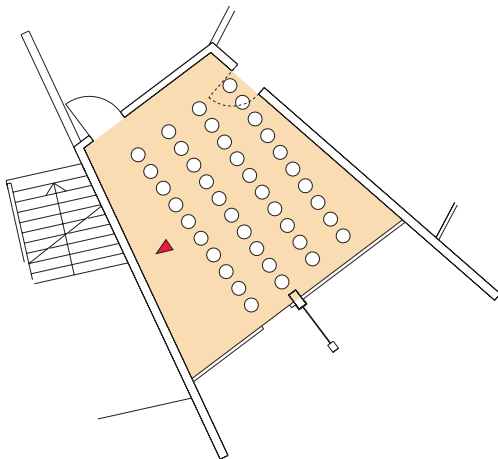

Bestuhlung · Seating Arrangements

Kultur- und Tagungszentrum Murnau
Cultural and Convention Center Murnau

Raum · Room
Franz Marc

Kulturparkebene
Culture Park level

Reihe
Row

Raumgröße
Size 42 m²

Sitzplätze
Seatings max. 40

Bankett
Banquet

Raumgröße
Size 42 m²

Sitzplätze
Seatings max. 40

Parlament
Classroom

Raumgröße
Size 42 m²

Sitzplätze
Seatings max. 18

U-Form
U-shape

Raumgröße
Size 42 m²