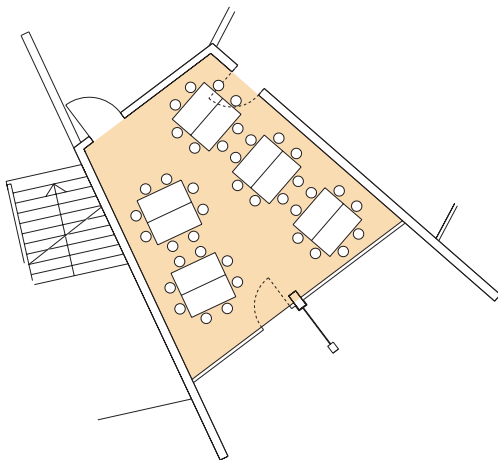

Bestuhlung · Seating Arrangements

Kultur- und Tagungszentrum Murnau
Cultural and Convention Center Murnau

Raum · Room
Franz Marc

Kulturparkebene
Culture Park level

Reihe
Row

Raumgröße
Size 42 m²

Sitzplätze
Seatings max. 40

Bankett
Banquet

Raumgröße
Size 42 m²

Sitzplätze
Seatings max. 40

Parlament
Classroom

Raumgröße
Size 42 m²

Sitzplätze
Seatings max. 18

U-Form
U-shape

Raumgröße
Size 42 m²