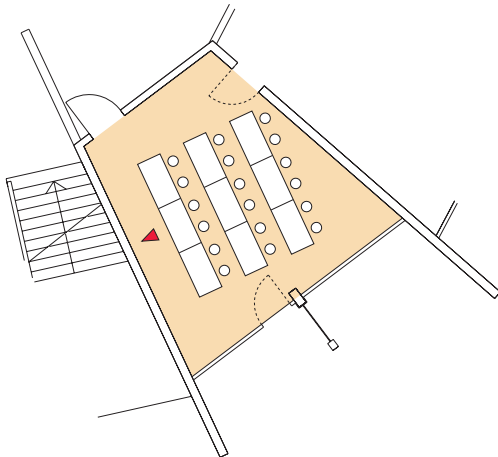

Bestuhlung · Seating Arrangements

Kultur- und Tagungszentrum Murnau
Cultural and Convention Center Murnau

Raum · Room
Franz Marc

Kulturparkebene
Culture Park level

Reihe
Row

Raumgröße
Size 42 m²

Sitzplätze
Seatings max. 40

Bankett
Banquet

Raumgröße
Size 42 m²

Sitzplätze
Seatings max. 40

Parlament
Classroom

Raumgröße
Size 42 m²

Sitzplätze
Seatings max. 18

U-Form
U-shape

Raumgröße
Size 42 m²